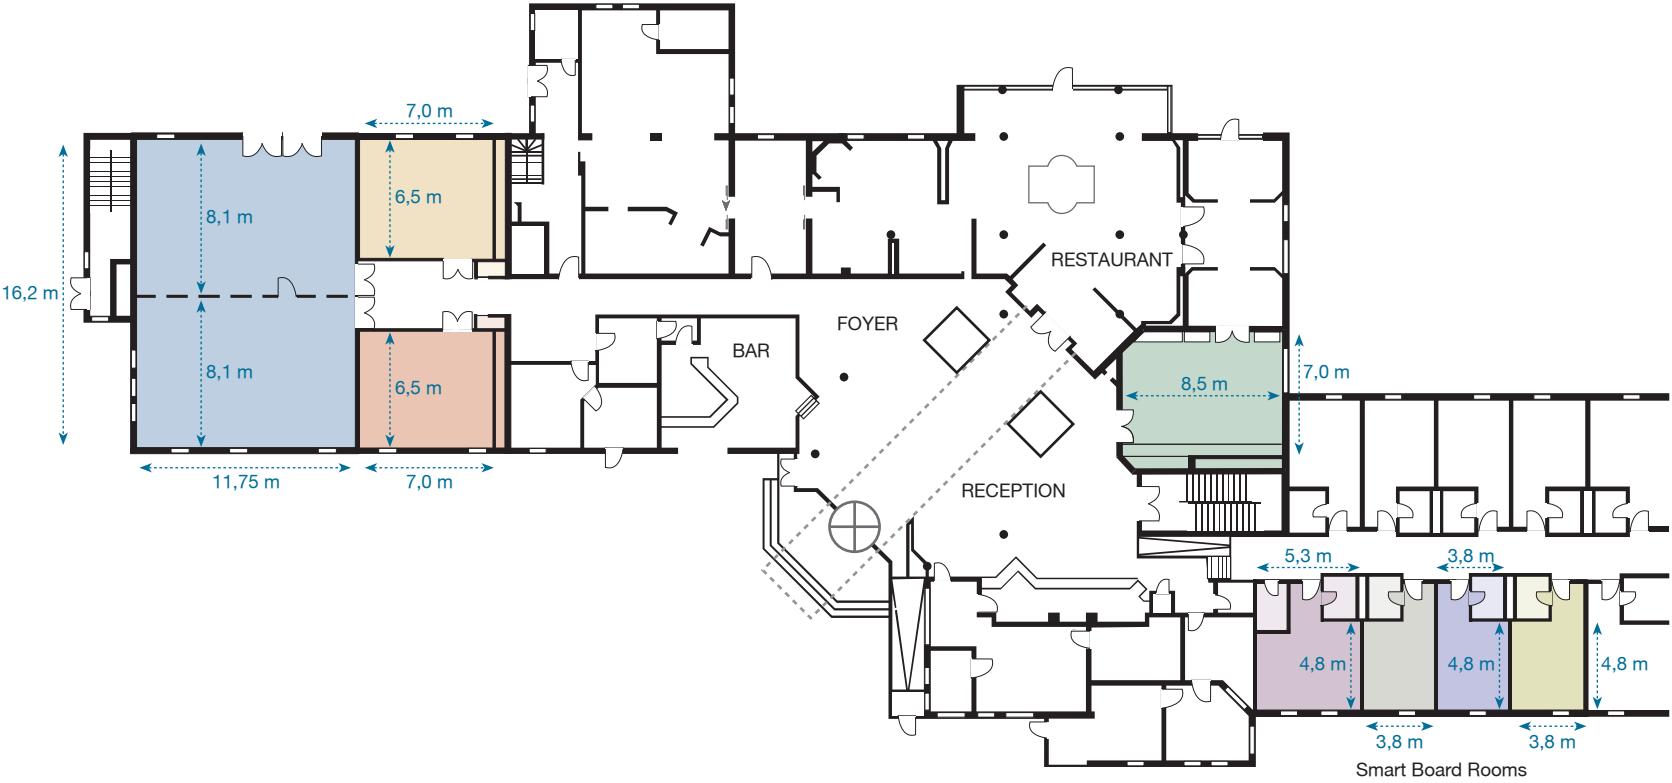

Schliersee I Spitzingsee

Wittelsbacher Stube

0 5 10 m (1:400)

Schliersee II Brauneck

Erding Landshut

Freising Deggendorf