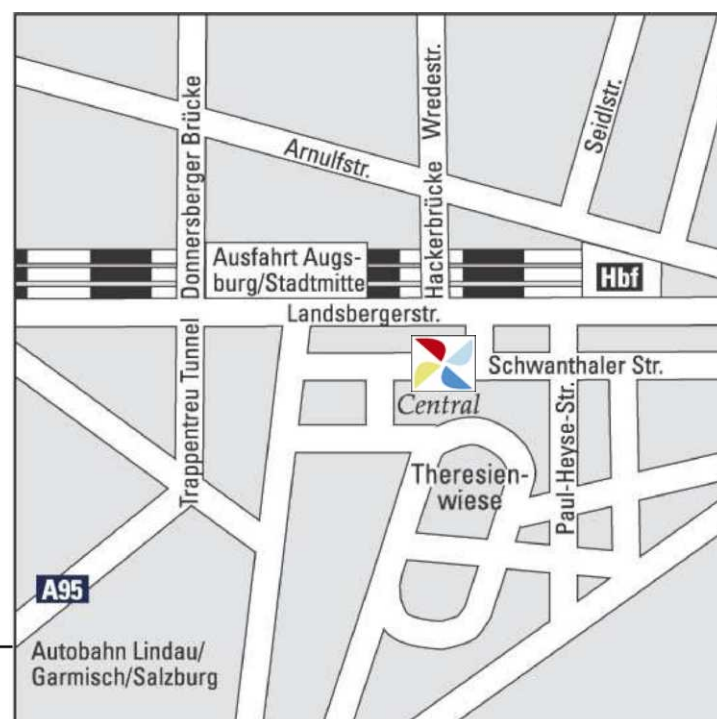

Schwanthalerstraße ab. Sie finden unser Haus nach ca. 100 m auf der linken Straßenseite.

Aus westlicher Richtung von der Autobahn A96 kommend folgen Sie der Beschilderung Flughafen und fahren auf dem Mittleren Ring bis zum Trappentretunnel. Im Tunnel ordnen Sie sich rechts ein Richtung Stadtmitte und fahren dann rechts in die Landsberger Straße. Dieser folgen Sie bis zur Martin-Greif-Straße, biegen Sie an der Ampel rechts in die Schwanthalerstraße ab. Sie finden unser Haus nach ca. 100 m auf der linken Straßenseite.

Mit der Bahn:

Es bestehen gute Anbindungen an das Fernverkehrsnetz der Bahn und an die öffentlichen Verkehrsmittel. Das Hotel ist nur eine Station vom Hauptbahnhof entfernt (U4 Richtung Westendstraße / U5 Richtung Laimer Platz), Haltestelle Theresienwiese. Vor dort sind es ca. 300 Meter bis zum Hotel.

Umweltzone in München:

Seit dem 01. Oktober 2008 ist die Feinstaubplakette in München eingeführt und der Bereich innerhalb des Mittleren Rings ist Umweltzone. Fahrzeuge ohne Umweltplakette dürfen die Umweltzone nicht durchfahren. Weitere Infos unter www.starwoodhotels.com/muenchen

Schwanthalerstraße 111 • D-80339 München • Tel. +49 (0)89 5 10 83-0 • Fax +49 (0) 89 5 10 83-8 00
E-mail: fc@ellastarwood.com

**FOUR
ARABELLA STARWOOD**
HOTELS & RESORTS
**POINTS
BY SHERATON**

Munich
Central