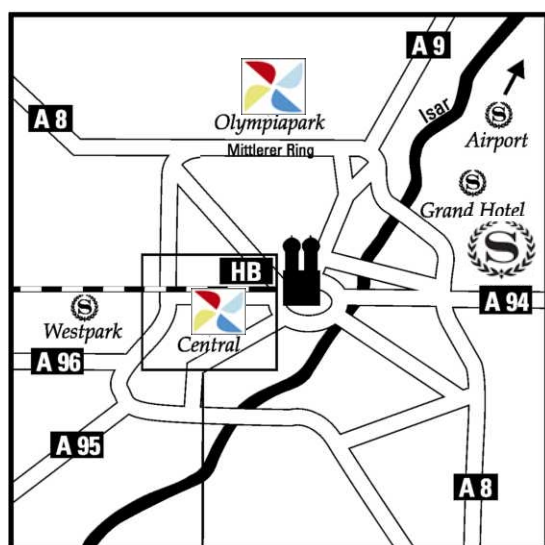

Schwanthalerstraße ab. Sie finden unser Haus nach ca. 100 m auf der linken Straßenseite.

Aus westlicher Richtung von der Autobahn A96 kommend folgen Sie der Beschilderung Flughafen und fahren auf dem Mittleren Ring bis zum Trappentretunnel. Im Tunnel ordnen Sie sich rechts ein Richtung Stadtmitte und fahren dann rechts in die Landsberger Straße. Dieser folgen Sie bis zur Martin-Greif-Straße, biegen Sie an der Ampel rechts in die Schwanthalerstraße ab. Sie finden unser Haus nach ca. 100 m auf der linken Straßenseite.

Mit der Bahn:

Es bestehen gute Anbindungen an das Fernverkehrsnetz der Bahn und an die öffentlichen Verkehrsmittel. Das Hotel ist nur eine Station vom Hauptbahnhof entfernt (U4 Richtung Westendstraße / U5 Richtung Laimer Platz), Haltestelle Theresienwiese. Vor dort sind es ca. 300 Meter bis zum Hotel.

Umweltzone in München:

Seit dem 01. Oktober 2008 ist die Feinstaubplakette in München eingeführt und der Bereich innerhalb des Mittleren Rings ist Umweltzone. Fahrzeuge ohne Umweltplakette dürfen die Umweltzone nicht durchfahren. Weitere Infos unter www.starwoodhotels.com/muenchen

Schwanthalerstraße 111 • D-80339 München • Tel. +49 (0)89 5 10 83-0 • Fax +49 (0) 89 5 10 83-8 00
E-mail: fc@ellastarwood.com

**FOUR
ARABELLA STARWOOD**
HOTELS & RESORTS
**POINTS
BY SHERATON**

Munich
Central