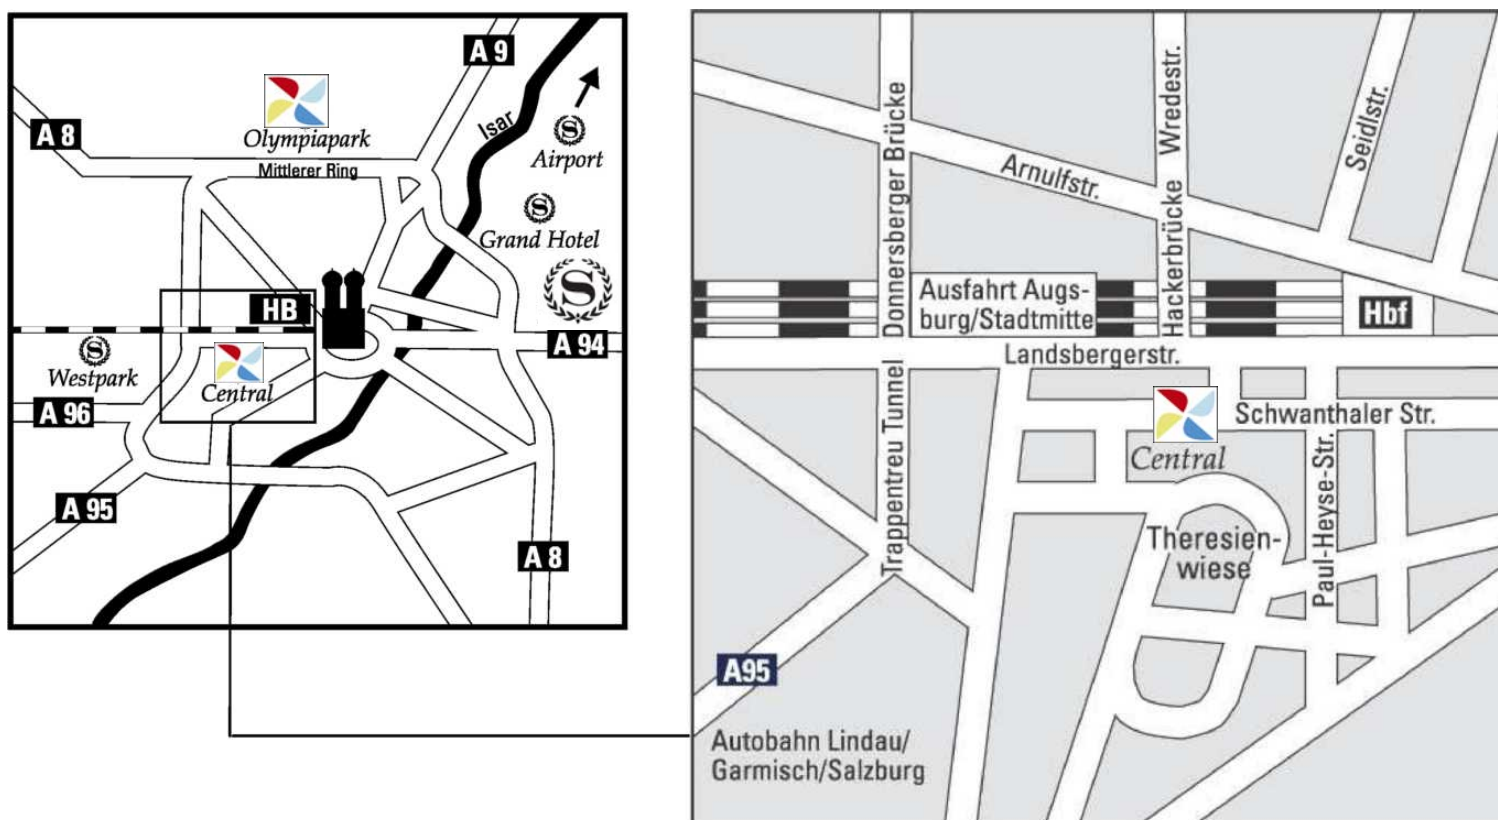

From South: follow either the **highway A8** or **A95** to the end. Proceed on the „Mittlerer Ring“ direction Lindau A96 until „Trappentretunnel“. Keep right in the tunnel and follow the signs indicating „Stadtmitte“.

Turn right into „Landsbergerstrasse“ until „Martin-Greif-Strasse“, turn right at the traffic light into „Schwanthalerstrasse“. You find our hotel after 100m on the left-hand side.

From West: coming from this direction please follow the **highway A96** to the end and follow the indication „Flughafen“ (airport). Follow the „Mittlerer Ring“ until „Trappentretunnel.“ Keep right in the tunnel and follow the signs indicating „Stadtmitte“. Turn right into „Landsbergerstrasse“ until „Martin-Greif-Strasse“, turn right at the traffic light into „Schwanthalerstrasse“. You find our hotel after 100m on the left-hand side.

By train:
Good rail links from all over the country and the public transportation system are available. The hotel is just one underground stop (U-Bahn) away from Munich central station (U4 towards Westendstrasse / U5 towards Laimer Platz), exit at „Theresienwiese“ station. From there it is about 300 meters to the hotel.

Schwanthalerstrasse 111 • D-80339 Munich • Tel. +49 (0) 89 5 10 83-0 • Fax +49 (0) 89 5 10 83-8 00
E-mail: fourpoints.central.muenchen@arabellastarwood.com