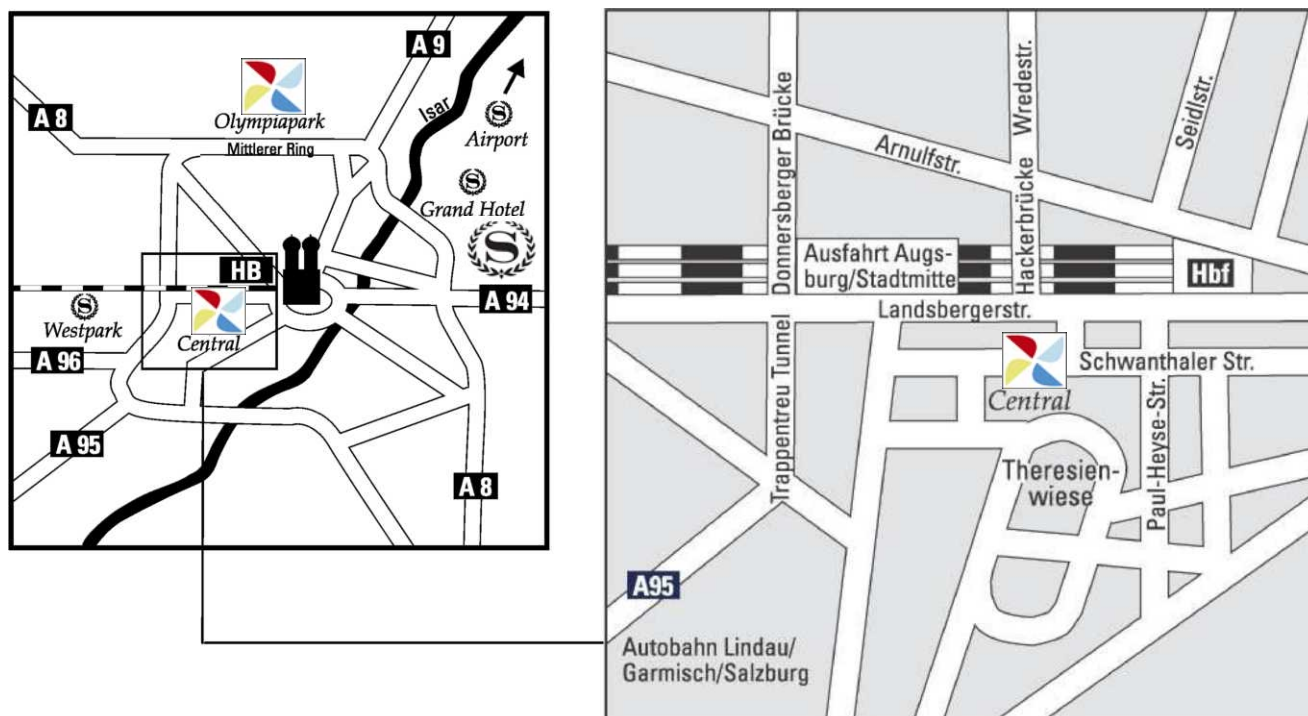

Aus nördlicher Richtung kommend fahren Sie auf der Autobahn A9 bis zur Ausfahrt Schwabing. Folgen Sie dem Mittleren Ring Richtung Lindau A96 und nehmen dann die

Abfahrt Schwanthaler Höhe Richtung Stadtmitte. Halten Sie sich an die Landsberger Straße bis zur Martin-Greif-Straße. Biegen Sie an der Ampel rechts in die Schwanthalerstraße ab. Sie finden unser Haus nach ca. 100 m auf der linken Straßenseite.

Aus westlicher Richtung von der Autobahn A96 kommend folgen Sie der Beschilderung Flughafen und fahren auf dem Mittleren Ring bis zum Trappentretunnel. Im Tunnel ordnen Sie sich rechts ein Richtung Stadtmitte und fahren dann rechts in die Landsberger Straße. Dieser folgen Sie bis zur Martin-Greif-Straße, biegen Sie an der Ampel rechts in die Schwanthalerstraße ab. Sie finden unser Haus nach ca. 100 m auf der linken Straßenseite.

Mit der Bahn:

Es bestehen gute Anbindungen an das Fernverkehrsnetz der Bahn und an die öffentlichen Verkehrsmitteln. Das Hotel ist nur eine Station vom Hauptbahnhof entfernt (U4 Richtung Westendstraße / U5 Richtung Laimer Platz), Haltestelle Theresienwiese. Vor dort sind es ca. 300 Meter bis zum Hotel.

Schwanthalerstraße 111 • D-80339 München • Tel. +49 (0)89 5 10 83-0 • Fax +49 (0) 89 5 10 83-8 00
E-mail: fourpoints.central.muenchen@arabellastarwood.com