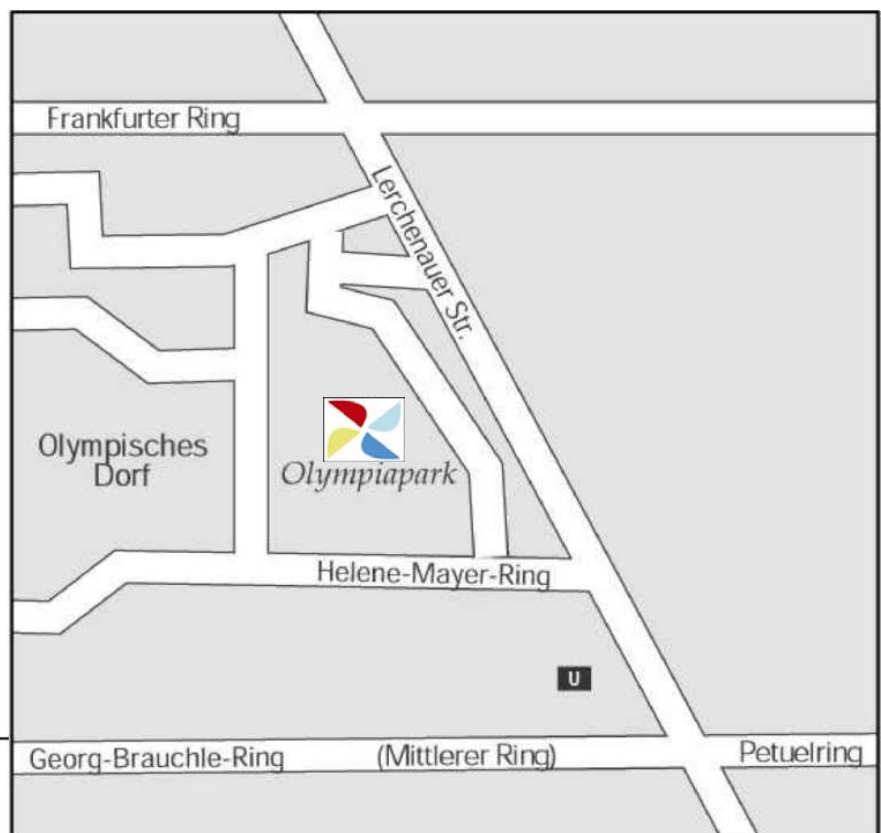

Von der **Salzburger Autobahn A8** kommend fahren Sie auf den Mittleren Ring Ost bis Sie im Norden von München das BMW Hochhaus erreicht haben. An der dortigen Kreuzung biegen Sie rechts in die Lerchenauer Strasse und dann nach ca. **100m** links ins Olympische Dorf.

Von der **Garmischer Autobahn A95** kommend fahren Sie auf den Mittleren Ring West der Ausschilderung Richtung Autobahn Nürnberg folgend. Auf der Höhe des Olympiageländes biegen

Sie an der Kreuzung beim BMW-Hochhaus links in die Lerchenauer Strasse und dann nach ca. **100m** links ins Olympische Dorf.

Von der **Lindauer Autobahn A96** kommend fahren Sie auf den Mittleren Ring West der Ausschilderung Richtung Autobahn Nürnberg folgend. Auf der Höhe des Olympiageländes biegen Sie an der Kreuzung beim BMW-Hochhaus links in die Lerchenauer Strasse und dann nach ca. **100m** links ins Olympische Dorf.

Mit der Bahn

Es bestehen gute Anbindungen an das Fernverkehrsnetz der Bahn und den öffentlichen Nahverkehr. Nur wenige U-Bahn-Stationen vom Marienplatz entfernt (U3 Richtung Olympia-Einkaufszentrum), Haltestelle Olympiazentrum.

Umweltzone in München

Seit dem 01. Oktober 2008 ist die Feinstaubplakette in München eingeführt und der Bereich innerhalb des Mittleren Rings ist Umweltzone. Fahrzeuge ohne Umweltplakette dürfen die Umweltzone nicht durchfahren. Weitere Infos unter www.starwoodhotels.com/muenchen

Helene-Mayer-Ring 12 • D-80809 München • Tel. +49 (0) 89 3 57 51-0 • Fax +49 (0) 89 3 57 51-8 00
E-mail: fourpoints.olympiapark.muenchen@arabellastarwood.com