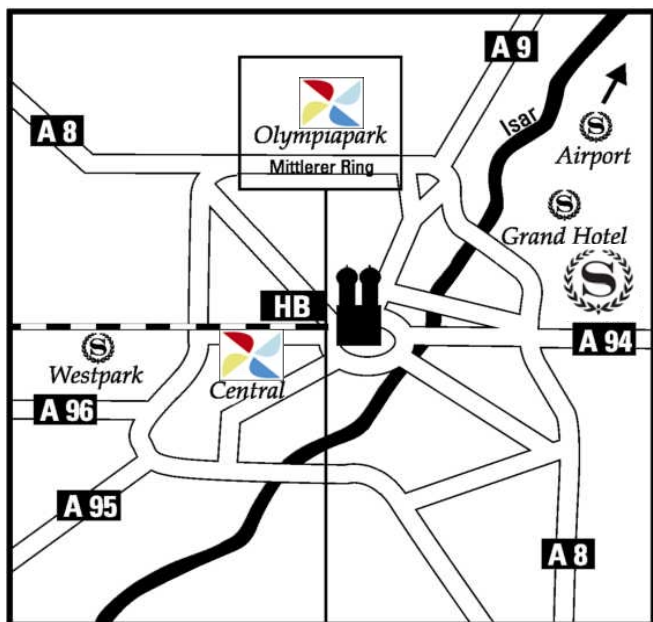

Von der **Salzburger Autobahn A8** kommend fahren Sie auf den Mittleren Ring Ost bis Sie im Norden von München das BMW Hochhaus erreicht haben. An der dortigen Kreuzung biegen Sie rechts in die Lerchenauer Strasse und dann nach ca. **100m** links ins Olympische Dorf.

Von der **Garmischer Autobahn A95** kommend fahren Sie auf den Mittleren Ring West der Ausschilderung Richtung Autobahn Nürnberg folgend. Auf der Höhe des Olympiageländes biegen

Sie an der Kreuzung beim BMW-Hochhaus links in die Lerchenauer Strasse und dann nach ca. **100m** links ins Olympische Dorf.

Von der **Lindauer Autobahn A96** kommend fahren Sie auf den Mittleren Ring West der Ausschilderung Richtung Autobahn Nürnberg folgend. Auf der Höhe des Olympiageländes biegen Sie an der Kreuzung beim BMW-Hochhaus links in die Lerchenauer Strasse und dann nach ca. **100m** links ins Olympische Dorf.

Mit der Bahn

Es bestehen gute Anbindungen an das Fernverkehrsnetz der Bahn und den öffentlichen Nahverkehr. Nur wenige U-Bahn-Stationen vom Marienplatz entfernt (U3 Richtung Olympia-Einkaufszentrum), Haltestelle Olympiazentrum.

Umweltzone in München

Seit dem 01. Oktober 2008 ist die Feinstaubplakette in München eingeführt und der Bereich innerhalb des Mittleren Rings ist Umweltzone. Fahrzeuge ohne Umweltplakette dürfen die Umweltzone nicht durchfahren. Weitere Infos unter www.starwoodhotels.com/muenchen

Helene-Mayer-Ring 12 • D-80809 München • Tel. +49 (0) 89 3 57 51-0 • Fax +49 (0) 89 3 57 51-8 00
E-mail: fourpoints.olympiapark.muenchen@arabellastarwood.com