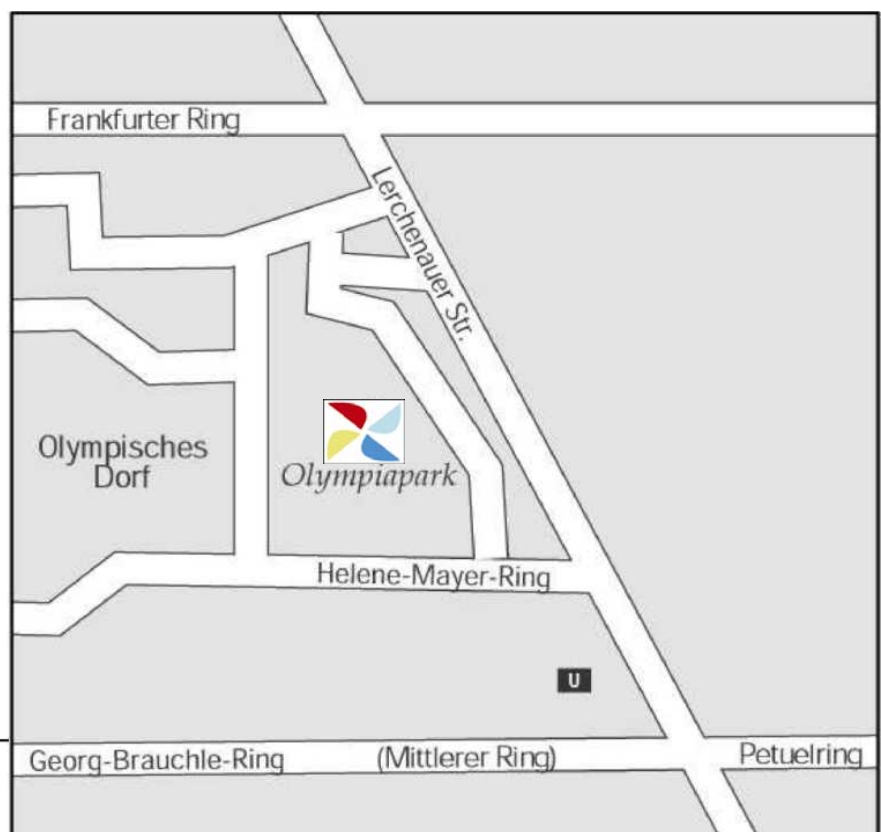

Von der **Nürnberger Autobahn A9** kommend verlassen Sie die Autobahn am Autobahnende München-Schwabing und fahren auf den Mittleren Ring West. Am BMW-Hochhaus biegen Sie rechts in die Lerchenauer Strasse und dann nach ca. **100m** links ins Olympische Dorf.

Von der **Salzburger Autobahn A8** kommend fahren Sie auf den Mittleren Ring Ost bis Sie im Norden von München das BMW Hochhaus erreicht haben. An der dortigen Kreuzung biegen Sie rechts in die Lerchenauer Strasse und dann nach ca. **100m** links ins Olympische Dorf.

Von der **Garmischer Autobahn A95** kommend fahren Sie auf den Mittleren Ring

West der Ausschilderung Richtung Autobahn Nürnberg folgend. Auf der Höhe des Olympiageländes biegen Sie an der Kreuzung beim BMW-Hochhaus links in die Lerchenauer Strasse und dann nach ca. **100m** links ins Olympische Dorf.

Von der **Lindauer Autobahn A96** kommend fahren Sie auf den Mittleren Ring West der Ausschilderung Richtung Autobahn Nürnberg folgend. Auf der Höhe des Olympiageländes biegen Sie an der Kreuzung beim BMW-Hochhaus links in die Lerchenauer Strasse und dann nach ca. **100m** links ins Olympische Dorf.

Mit der Bahn

Es bestehen gute Anbindungen an das Fernverkehrsnetz der Bahn und den öffentlichen Nahverkehr. Nur wenige U-Bahn-Stationen vom Marienplatz entfernt (U3 Richtung Olympia-Einkaufszentrum), Haltestelle Olympiazentrum.

Helene-Mayer-Ring 12 • D-80809 München • Tel. +49 (0) 89 3 57 51-0 • Fax +49 (0) 89 3 57 51-8 00
E-mail: fourpoints.olympiapark.muenchen@arabellastarwood.com