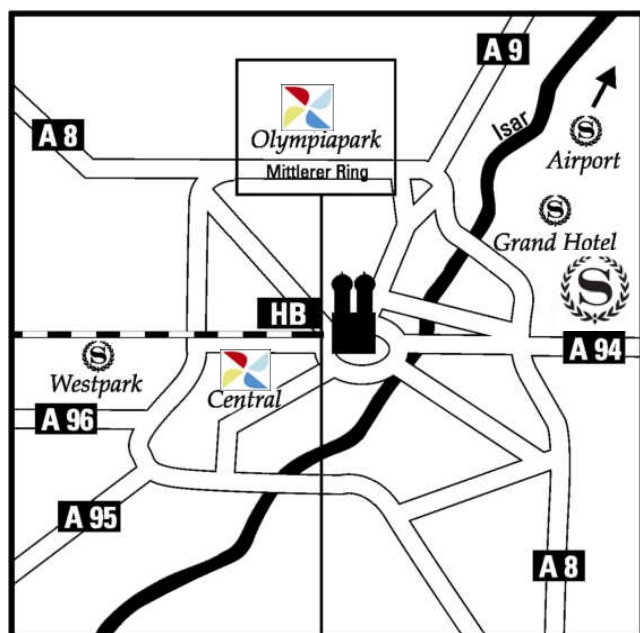

Munich
Olympiapark

HOW TO FIND US

Coming from the motorway Stuttgart A8 - go straight until "Verdistrasse", pass the "Botanischer Garten" and follow the direction motorway Nürnberg. At the BMW headquarter building turn left into "Lerchenauer Strasse" and then left again into the Olympic Village.

Coming from the motorway Nürnberg A9 - follow the exit "Mittlerer Ring West". At the BMW headquarter building turn right into "Lerchenauer Strasse" and then left into the Olympic Village.
Turn right into "Lerchenauer Strasse" and then left into the Olympic Village.

Coming from the motorway Garmisch A95 - go on the "Mittlerer Ring West" and follow the direction motorway Nürnberg. At the BMW headquarter building turn left into "Lerchenauer Strasse" and then left again into the Olympic Village.

Coming from the motorway Salzburg A8 - go straight onto the "Mittlerer Ring Ost". Stay on this main road until you reach the BMW headquarter building.

Coming from the motorway Lindau A96 - go on the "Mittlerer Ring" and follow the direction motorway Nürnberg. At the BMW headquarter building turn left into "Lerchenauer Strasse" and then left again into the Olympic Village.

By train:
Good rail links from all over the country and public transfer are available. The hotel is just a few underground stops (U-Bahn) away from Munich "Marienplatz" (U3 towards "Olympia-Einkaufszentrum"), exit at "Olympiazentrum" station.

Helene-Mayer-Ring 12 • D-80809 Munich • Tel. +49 (0) 89 3 57 51-0 • Fax +49 (0) 89 3 57 51-8 00
E-mail: fourpoints.olympiapark.muenchen@arabellastarwood.com