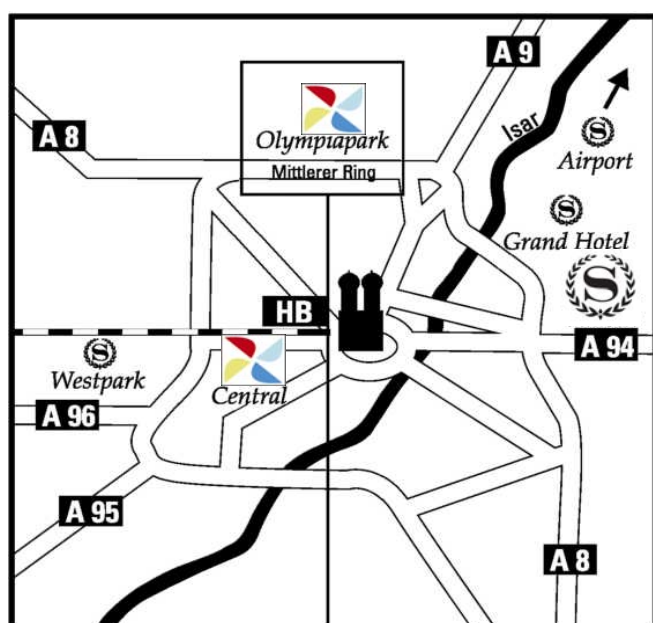

Von der **Nürnberger Autobahn A9** kommend verlassen Sie die Autobahn am Autobahnende München-Schwabing und fahren auf den Mittleren Ring West. Am BMW-Hochhaus biegen Sie rechts in die Lerchenauer Strasse und dann nach ca. **100m** links ins Olympische Dorf.

Von der **Salzburger Autobahn A8** kommend fahren Sie auf den Mittleren Ring Ost bis Sie im Norden von München das BMW Hochhaus erreicht haben. An der dortigen Kreuzung biegen Sie rechts in die Lerchenauer Strasse und dann nach ca. **100m** links ins Olympische Dorf.

Von der **Garmischer Autobahn A95** kommend fahren Sie auf den Mittleren Ring

West der Ausschilderung Richtung Autobahn Nürnberg folgend. Auf der Höhe des Olympiageländes biegen Sie an der Kreuzung beim BMW-Hochhaus links in die Lerchenauer Strasse und dann nach ca. **100m** links ins Olympische Dorf.

Von der **Lindauer Autobahn A96** kommend fahren Sie auf den Mittleren Ring West der Ausschilderung Richtung Autobahn Nürnberg folgend. Auf der Höhe des Olympiageländes biegen Sie an der Kreuzung beim BMW-Hochhaus links in die Lerchenauer Strasse und dann nach ca. **100m** links ins Olympische Dorf.

Mit der Bahn

Es bestehen gute Anbindungen an das Fernverkehrsnetz der Bahn und den öffentlichen Nahverkehr. Nur wenige U-Bahn-Stationen vom Marienplatz entfernt (U3 Richtung Olympia-Einkaufszentrum), Haltestelle Olympiazentrum.

Helene-Mayer-Ring 12 • D-80809 München • Tel. +49 (0) 89 3 57 51-0 • Fax +49 (0) 89 3 57 51-8 00
E-mail: fourpoints.olympiapark.muenchen@arabellastarwood.com